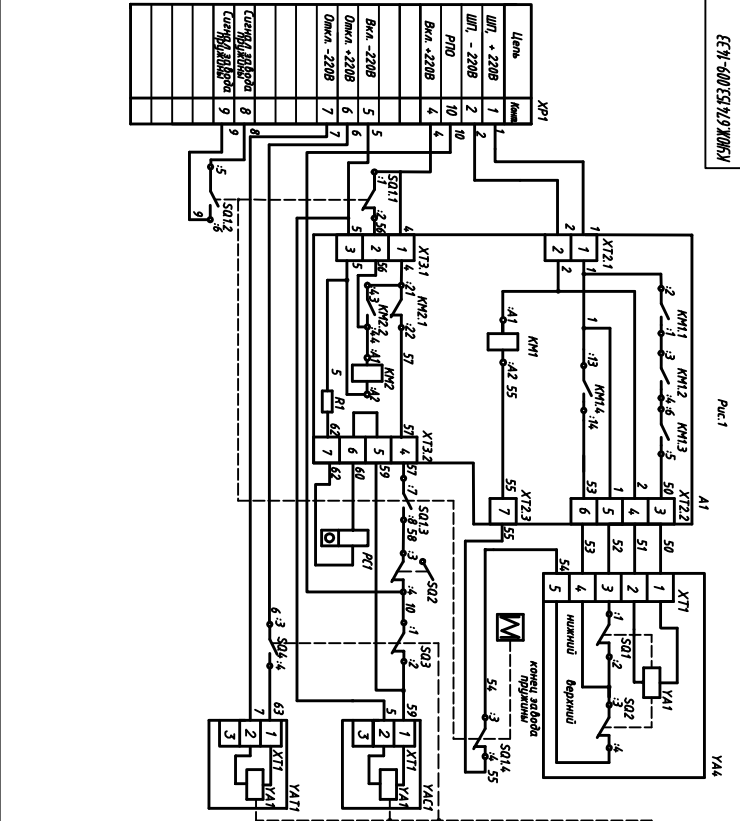

ЕСН-600.631.153.009

Рис. 1