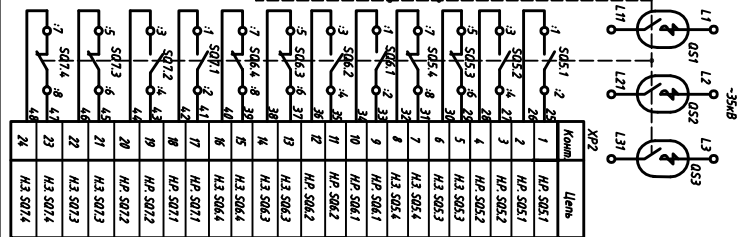

Рис. 2
Описание см. рис. 1
-27,5кВ

№ п/п	Цепь	Комп.
1	НР-S05.1	1
2	НР-S05.2	2
3	НР-S05.3	3
4	НР-S05.4	4
5	НР-S05.5	5
6	НР-S05.6	6
7	НР-S05.7	7
8	НР-S05.8	8
9	НР-S05.9	9
10	НР-S05.10	10
11	НР-S05.11	11
12	НР-S05.12	12
13	НР-S05.13	13
14	НР-S05.14	14
15	НР-S05.15	15
16	НР-S05.16	16
17	НР-S05.17	17
18	НР-S05.18	18
19	НР-S05.19	19
20	НР-S05.20	20
21	НР-S05.21	21
22	НР-S05.22	22
23	НР-S05.23	23
24	НР-S05.24	24

Обозначение	Условное обозначение	Рис.	Материал	Кол-во
КН1, КН2, КН3, КН4	БРС-35-40/100 УЭ	1	Электрон. элемент	3
КН1, КН2, КН3, КН4	БРС-35-40/100 УЭ	2	Электрон. элемент	2

1. Исходное положение контактов SQ3, SQ7 выключателя и микровыключателя SQ2 электродвигателя УА4 обеспечено 3. Видовый SQ2...SQ4 обозначены условно: 12 - НР; 34 - Н.З.
2. функциональное назначение контактов: SQ2 - контакт блокировочный при включении выключателя; SQ3 - контакт блокировочный в цепи блокировки; SQ4 - контакт блокировочный в цепи блокировки; SQ5...SQ7 - контакты для дублирующей цепи.

№ п/п	Наименование	Кол.	Примеч.
1	Счетчик импульсов СЭ 286-1-УЭ/6-100	1	
2	Счетчик импульсов СЭ 286-1-УЭ/6-100	1	
3	Счетчик импульсов СЭ 286-1-УЭ/6-100	1	
4	Счетчик импульсов СЭ 286-1-УЭ/6-100	1	
5	Счетчик импульсов СЭ 286-1-УЭ/6-100	1	
6	Счетчик импульсов СЭ 286-1-УЭ/6-100	1	
7	Счетчик импульсов СЭ 286-1-УЭ/6-100	1	
8	Счетчик импульсов СЭ 286-1-УЭ/6-100	1	
9	Счетчик импульсов СЭ 286-1-УЭ/6-100	1	
10	Счетчик импульсов СЭ 286-1-УЭ/6-100	1	
11	Счетчик импульсов СЭ 286-1-УЭ/6-100	1	
12	Счетчик импульсов СЭ 286-1-УЭ/6-100	1	
13	Счетчик импульсов СЭ 286-1-УЭ/6-100	1	
14	Счетчик импульсов СЭ 286-1-УЭ/6-100	1	
15	Счетчик импульсов СЭ 286-1-УЭ/6-100	1	
16	Счетчик импульсов СЭ 286-1-УЭ/6-100	1	
17	Счетчик импульсов СЭ 286-1-УЭ/6-100	1	
18	Счетчик импульсов СЭ 286-1-УЭ/6-100	1	
19	Счетчик импульсов СЭ 286-1-УЭ/6-100	1	
20	Счетчик импульсов СЭ 286-1-УЭ/6-100	1	
21	Счетчик импульсов СЭ 286-1-УЭ/6-100	1	
22	Счетчик импульсов СЭ 286-1-УЭ/6-100	1	
23	Счетчик импульсов СЭ 286-1-УЭ/6-100	1	
24	Счетчик импульсов СЭ 286-1-УЭ/6-100	1	

1. Наличие счетчика импульсов РС1 определяется преобразованием заказа.