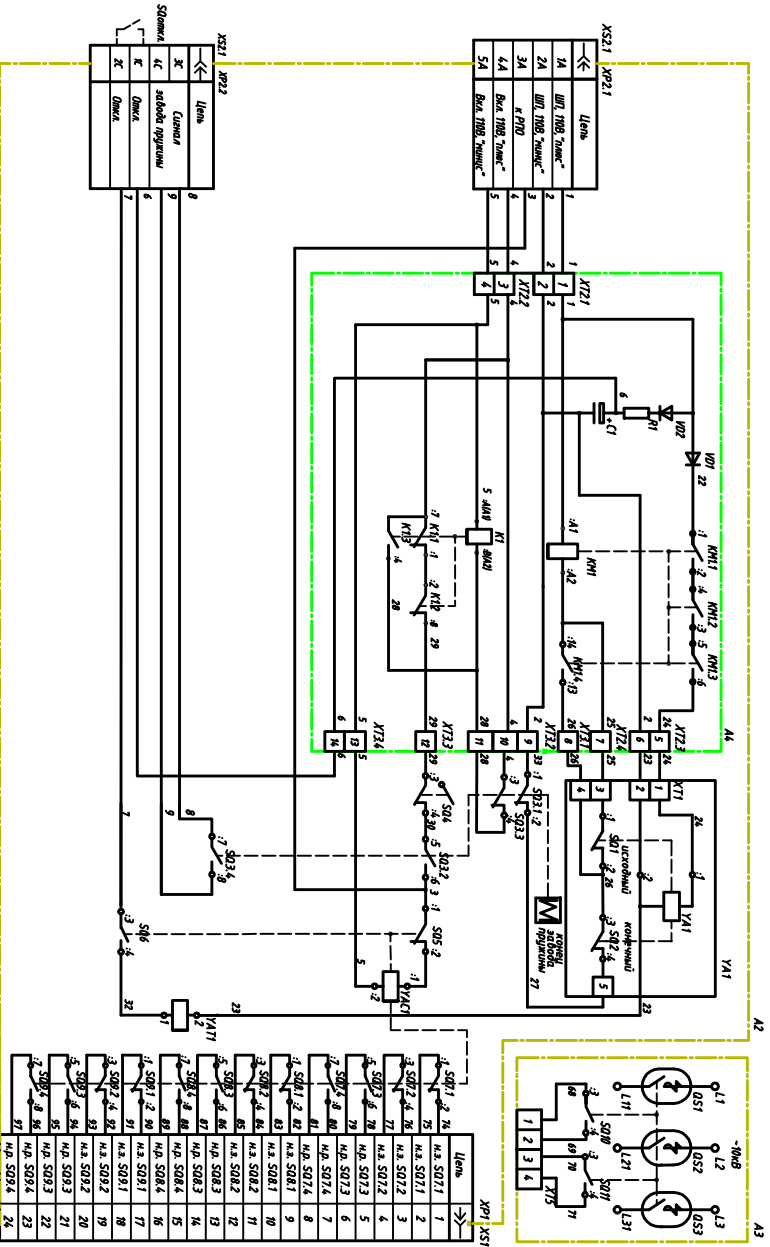

КСЮЖ.674.152.026

№	Имя	Исход.
1	KS1.1	1
2	KS1.2	2
3	KS1.3	3
4	KS1.4	4
5	KS1.5	5
6	KS1.6	6
7	KS1.7	7
8	KS1.8	8
9	KS1.9	9
10	KS1.10	10
11	KS1.11	11
12	KS1.12	12
13	KS1.13	13
14	KS1.14	14
15	KS1.15	15
16	KS1.16	16
17	KS1.17	17
18	KS1.18	18
19	KS1.19	19
20	KS1.20	20
21	KS1.21	21
22	KS1.22	22
23	KS1.23	23
24	KS1.24	24

3. функциональное назначение комплектов:
SQ1.1, SQ1.3, 4 – контакты окончания завода, ручным выключил;
SQ4 – контакты блокировки включения при дистанции – выключатель выключателя
SQ5, SQ6 – контакты блокировки в цепи включения и отключения выключателя;
SQ7, SQ9 – контакты для внешних дистанционных цепей;
SQ10, SQ11 – контакты сигнализации выключенного положения выключательного блока.
SQ откл. – контакт для отключения выключателя у потребителя.

1. Исходное положение комплектов SQ4, SQ6, SQ10, SQ11 выключателя и SQ2 замкнуты; Y1 обесточено предохранительным ИХ выключателем;
2. Выборов SQ4...SQ6, SQ10, SQ11 обозначены условно: 12 – нр. 3-4 – н.з.